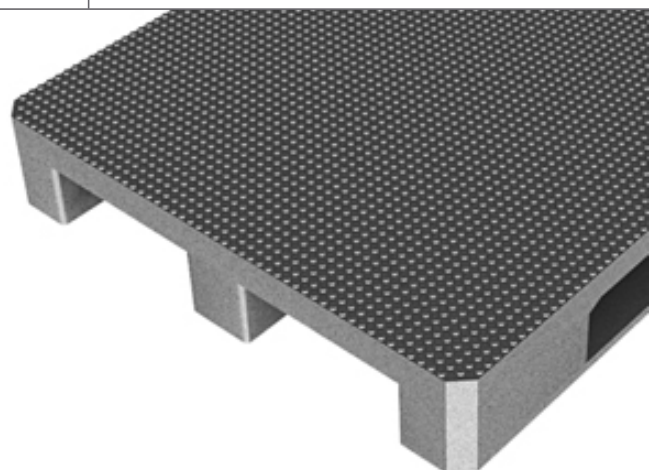

р 18

ЕВРОПАЛЛЕТА

СРЕДНИЕ МАССА И ПРОЧНОСТЬ - НИЗКАЯ ЦЕНА

Гигиеничные паллеты, со сплошным настилом, для стеллажей высокого складирования с сертификатом ГИЗ для пищевой промышленности.

1200 x 800 x 150 мм

ПРОЧНОСТЬ – допустимые нагрузки на стеллажах высокого складирования до 1200 кг (при равномерном распределении веса), динамические нагрузки до 1500 кг, статические нагрузки на плоской поверхности до 5000 кг. Несравненная долговечность достигается, во-первых, благодаря характеристикам выбранного сырья, вторичного LLDPE (линейного полиэтилена низкой плотности), обладающего высокой ударопрочностью, в том числе при низких температурах, и во-вторых, благодаря невидимой стальной арматуре полозьев, препятствующей искривлениям.

НИЗКАЯ ЦЕНА – благодаря нашей инновационной технологии добычи сырья из отходов плёнки стретч и малой массе паллет.

ГИГИЕНИЧНЫЕ – паллеты имеют сертификат ГИЗ для пищевой и фармацевтической промышленности, поставляются в четырёх цветах: чёрном, сером, синем и белом.

Материал	№ изделия	Допустимые нагрузки [кг]			Подъезд	Масс [кг]	Цвет
		Статические	Динамические	На стеллаже			
ЛПВД из вторичного сырья	р 18	5000	1500	1200	с четырёх сторон	17,5	чёрный синий серый белый