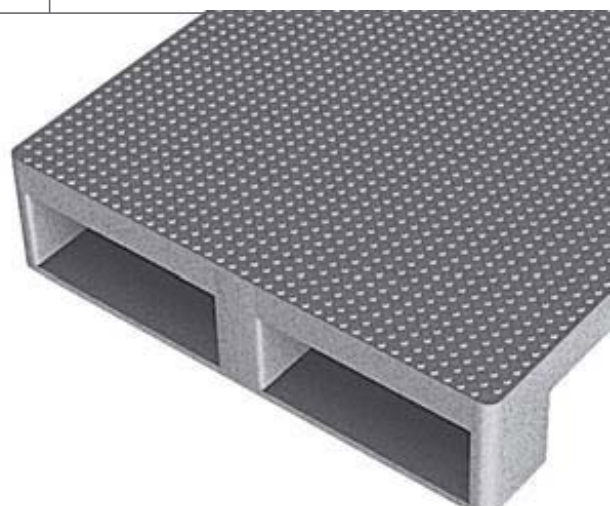

becker ●

BECKER sp, z o.o.
Droginia 247,
32-400 Myślenice
POLSKA
тел: 0048 122736007
факс: 0048 122736149
моб: 0048 601512569
e-mail: les@becker.com.pl
www.becker.com.pl