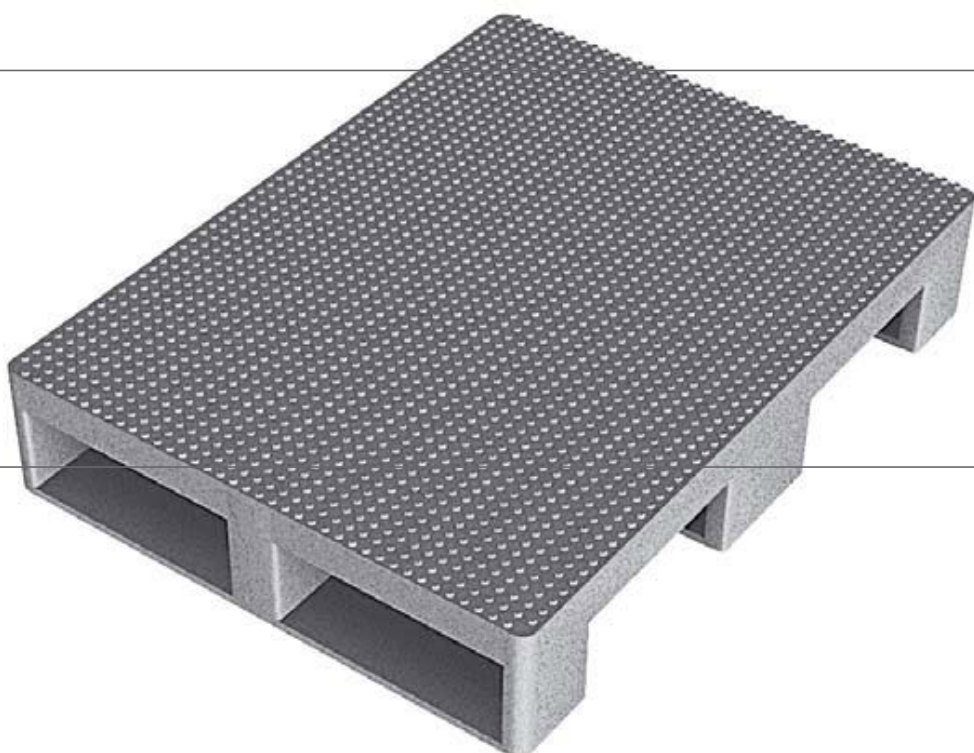

р 8

Полупаллета с полозьями

ДОЛГОВЕЧАНСТЬ И [ВЫСОКАЯ] ПРОЧНОСТЬ – НИЗКАЯ ЦЕНА

Материал	№ изделия	Допустимые нагрузки [кг]			Подъезд	Масс [кг]	Цвет
		Статические	Динамические	На стеллаже			
LLDPE из вторичного сырья	р 8	2500	500	500	с четырёх сторон	8	чёрный

Чертёж

becker ●

продажи: тел/факс +48 (12) 415-05-97
e-mail: sales@becker.com.pl

www.becker.com.pl